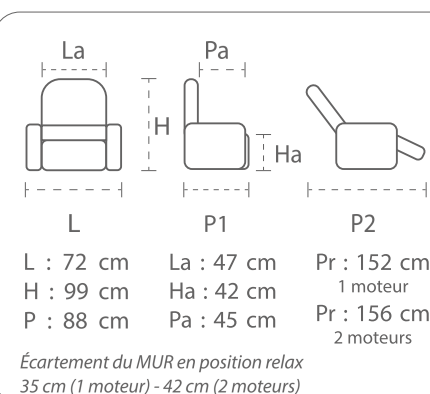

Marion

Pratique

- Dimensions MINI

Confort

- Dossier en fibres creuses pour un confort moelleux.
- Mousse assise bi-matière

- Fauteuil **RELEVEUR MULTIPPOSITIONS** avec dossier inclinable et repose-jambes intégré
- Mousse assise bi-matière : BULTEX® 37kg/m3 + **mousse à mémoire**
- Assise couette matelassée (*pas d'espace entre le repose-jambes et l'assise*)
- Dossier en fibres creuses pour un confort moelleux.

Disponible en :

- Fauteuil **1 moteur** RELEVEUR
- Fauteuil **2 moteurs** RELEVEUR

Profil utilisateur conseillé :

- Taille : <1,60 m
- Poids Maxi 110 kg

Revêtement présenté :

- **Mix Népal Taupe - PVC Rodéo Ebène**
*Large palette de revêtements disponibles.
Demandez à votre conseiller !*