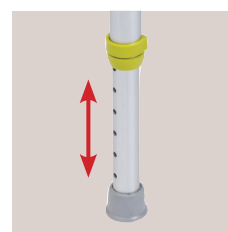

AQ-TICA Chaise hygiénique de douche

NOUVEAU

Les chaises AQ-TICA s'utilisent comme chaise percée, rehausse WC ou siège de douche. Légère et facile à monter, elle est livrée avec un seau et un bouchon offrant une assise très confortable. Elle se règle en hauteur par clips et son design est étudié pour faciliter l'hygiène intime.

Déclinées en deux versions avec un grand ou un petit dossier, elles sont disponibles en plusieurs coloris.

Matériaux : aluminium, polypropylène

- > Design modulable : dossier et accoudoirs amovibles
- > Montage facile sans outils
- > Structure légère antirouille en aluminium et plastique
- > Assise perforée pour l'évacuation de l'eau
- > Ventouses antidérapantes

GARANTIE 2 ANS
POIDS SUPPORTE: 150 KG

Conditionnement :
Carton de regroupement : 1
Palette : 16

Sortie du seau par l'avant

Pieds réglables

Accoudoirs amovibles

DIMENSIONS

	AQ-TICA Confort (grand dossier)	AQ-TICA Club (petit dossier)
Dimensions (l x L) hors tout	58 * 52 cm	58 * 52 cm
Dimensions assise (l x L)	46,5 cm (entre accoudoirs) * 45 cm	46,5 cm (entre accoudoirs) * 45 cm
Hauteur assise - sol mini / maxi	43,5 / 54 cm (5 hauteurs de réglage)	43,5 / 54 cm (5 hauteurs)
Hauteur dossier	39 cm	12 cm
Dimension ouverture de l'assise (l x L x h)	22 * 25 * 6,5 cm	22 * 25 * 6,5 cm
Hauteur des accoudoirs	17,5 cm	17,5 cm
Largeur des accoudoirs	5,7 cm	5,7 cm
Poids	7,10 kg	6 kg