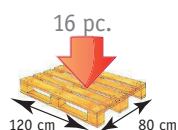

GARANTIE 2 ANS
POIDS SUPPORTE: 150 KG

Conditionnement :
Carton de regroupement : 1
Palette : 16

Sortie du seau par l'avant

Pieds réglables

Accoudoirs amovibles

DIMENSIONS

	AQ-TICA Confort (grand dossier)	AQ-TICA Club (petit dossier)
Dimensions (l x L) hors tout	58 * 52 cm	58 * 52 cm
Dimensions assise (l x L)	46,5 cm (entre accoudoirs) * 45 cm	46,5 cm (entre accoudoirs) * 45 cm
Hauteur assise - sol mini / maxi	43,5 / 54 cm (5 hauteurs de réglage)	43,5 / 54 cm (5 hauteurs)
Hauteur dossier	39 cm	12 cm
Dimension ouverture de l'assise (l x L x h)	22 * 25 * 6,5 cm	22 * 25 * 6,5 cm
Hauteur des accoudoirs	17,5 cm	17,5 cm
Largeur des accoudoirs	5,7 cm	5,7 cm
Poids	7,10 kg	6 kg