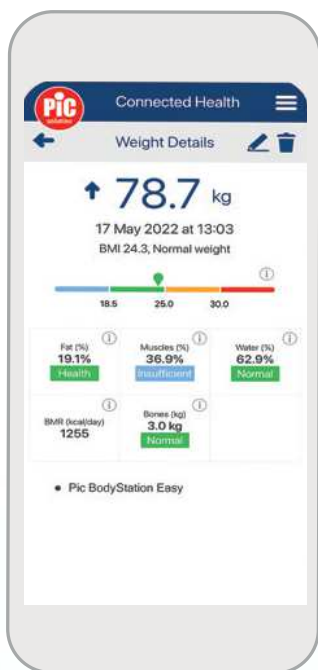

Pic BodyStation Easy est plus qu'une balance. Ce dispositif vous permet également d'observer votre bien-être à la loupe : grâce aux 4 électrodes intégrées au plateau, vous obtenez d'un simple geste une analyse détaillée de votre poids.

7 paramètres en un seul geste.

Le poids est seulement une des valeurs corporelles : avec Pic BodyStation Easy, vous pouvez avoir une vue d'ensemble précise des données importantes à votre bien-être grâce aux fonctions d'analyses de l'impédance. Toutes les données sont disponibles sur l'application Pic Health Station.

Indice de masse corporelle

% Masse musculaire

% Masse grasseuse

% Masse hydrique

Métabolisme de base

Masse osseuse

Poids corporel

Design Language
Solution :
intuitive, légère et facile
à lire

De nombreuses fonctions entre vos mains. C'est facile avec Pic !

Pic BodyStation Easy transforme la surveillance du poids en un geste facile.

L'**application Pic Health Station** vous permet d'avoir toujours à portée de main toutes les données, organisées et gérées de manière simple et précise. Vous pouvez ainsi l'utiliser quand et où vous le souhaitez. Facile à télécharger et à synchroniser, l'application, une fois installée, vous permet de :