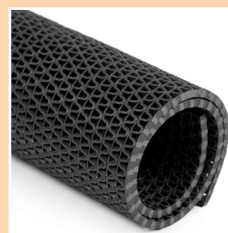

ACCESSOIRES

Antidérapant pour mettre sur le plateau

N°ARTICLE: TCLGIAG0430