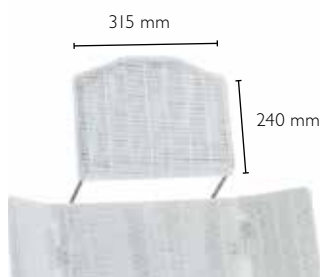

Accessoires

Appui-tête pour Aquatec Orca

Réglable en hauteur.
Bleu 15462
Blanc 15461