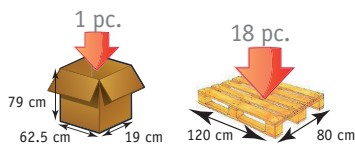

Rollator ALUBEST

Avec son cadre en aluminium, le rollator **Alubest** est léger et maniable avec ses 2 roues avant directionnelles. Ses poignées équipées de «freins parking», permettent de s'asseoir en toute sécurité sur l'assise qui recouvre une grande sacoche de rangement. La barre de dossier s'escamote réduisant ainsi l'encombrement quand le rollator est replié.

Conditionnement :
Carton : 1 - Palette : 18

 YouTube

Video de présentation

DIMENSIONS

Rollator Alubest			
Hauteur assise-sol	53 cm	Longueur poignées	12 cm
Hauteur totale	78/93 cm	Profondeur totale	65 cm
Largeur hors tout	61 cm	Encombrement replié	62*93*25 cm
Largeur entre les poignées	65 cm	Diamètre des roues avant / arrière	150 mm
Dimension assise	35.5*30.5 cm	Poids	6.5 kg